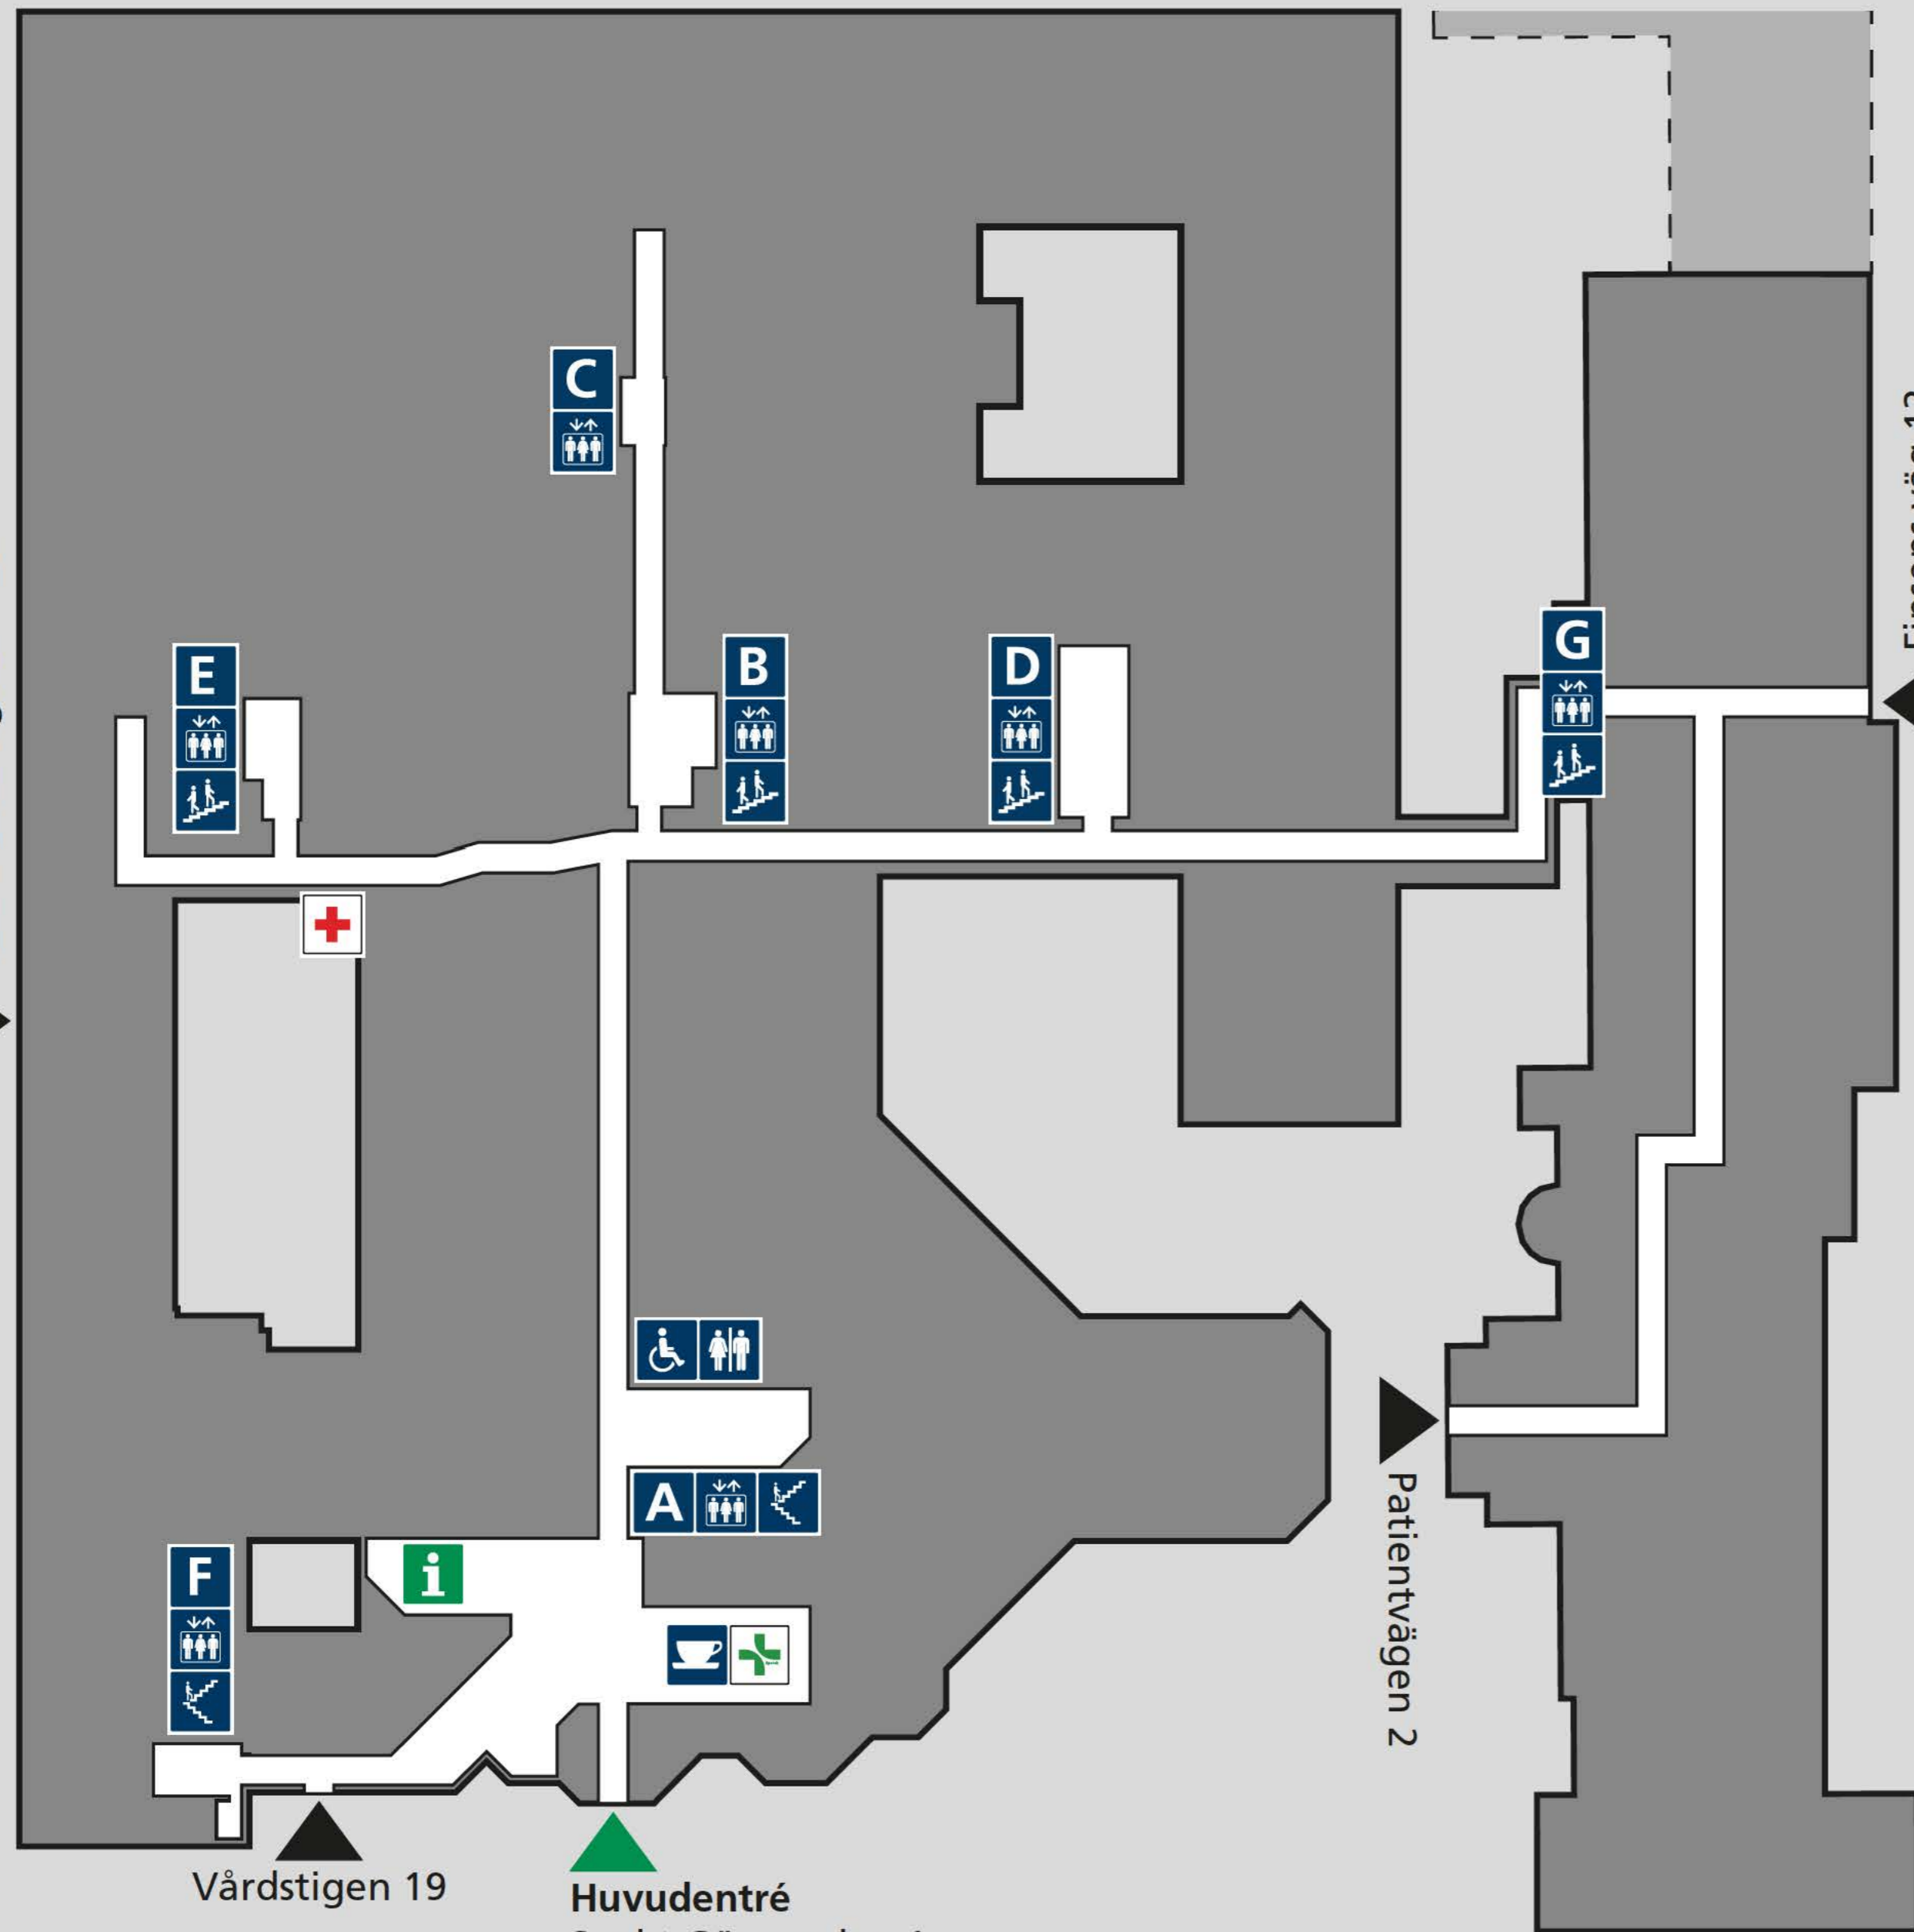

Mariebergssporten 2

Saknt Göransgatan 139

Vårdstigen 19

Huvudentré
Sankt Göransplan 1

Sankt Göransplan 4

Finsens väg 12

Patientvägen 2

Välkommen till S:t Görans sjukhus

Hos oss hittar du med hjälp av målpunkterna A-G som är markerade på kartan till vänster. Målpunkterna har samma namn som våra hissar.

Till höger hittar du en lista på de verksamheter som finns här i huvudbyggnaden. Efter varje verksamhet finns den målpunkt som du ska följa skyltningen till.

Är du osäker så fråga oss gärna i informationen eller be en Röda korset-värd om hjälp.

-  Akutmottagning
-  Apotek
-  Café
-  Hissar
-  Information
-  Målpunkt (även hiss)
-  Trappa
-  Trapphus
-  Toalett