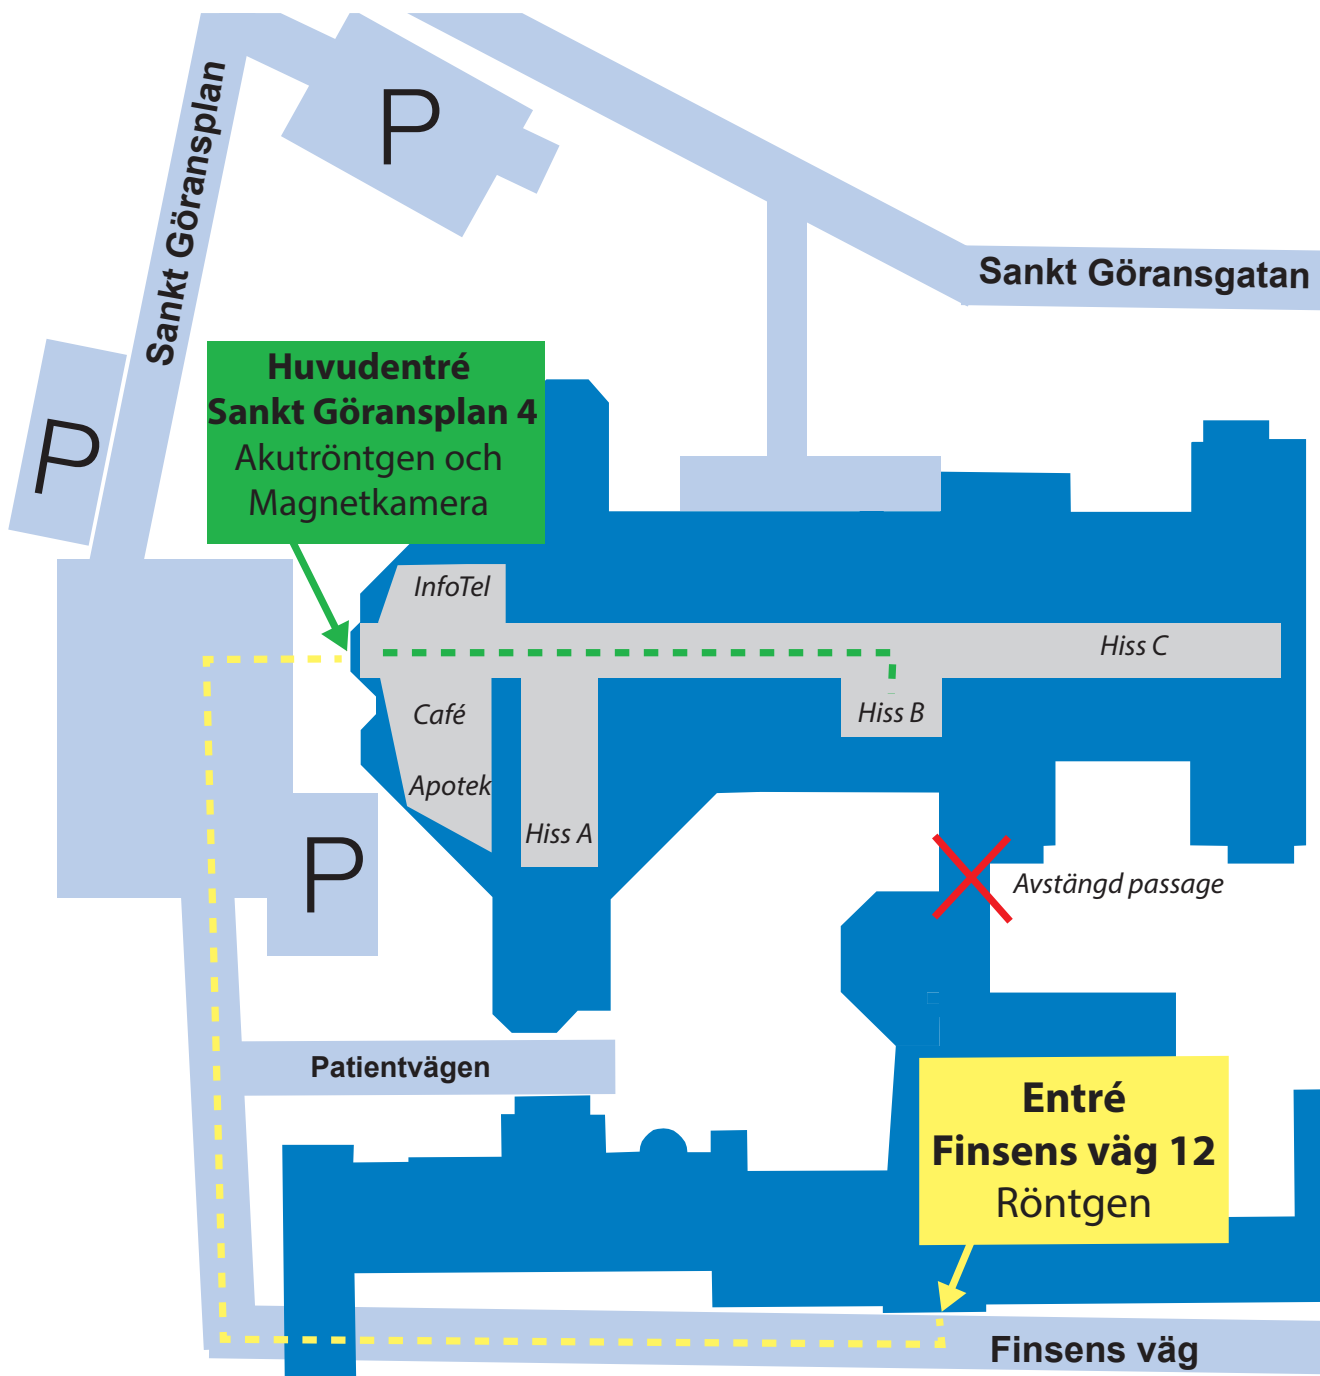

# Så hittar du till Röntgen

## Om du ska till Röntgen

- Om du står vänd mot Huvudentrén, gå till höger och följ den gula skyltningen förbi parkeringsplatsen.
- Gå igenom valvet på Finsens väg
- Fortsätt till Finsens väg 12
- Gå in i entrén till Finsens väg 12
- Ta hiss eller trappor upp till plan 0
- Gå till vänster in till Röntgens reception

## Om du ska till Akutröntgen eller Magnetkameran

- Gå in genom Huvudentrén
- Gå till Hiss B
- Ta Hiss B eller trappa ner till plan 01
- Gå framåt och till vänster och följ skyltarna till Akutröntgen eller Magnetkameran.