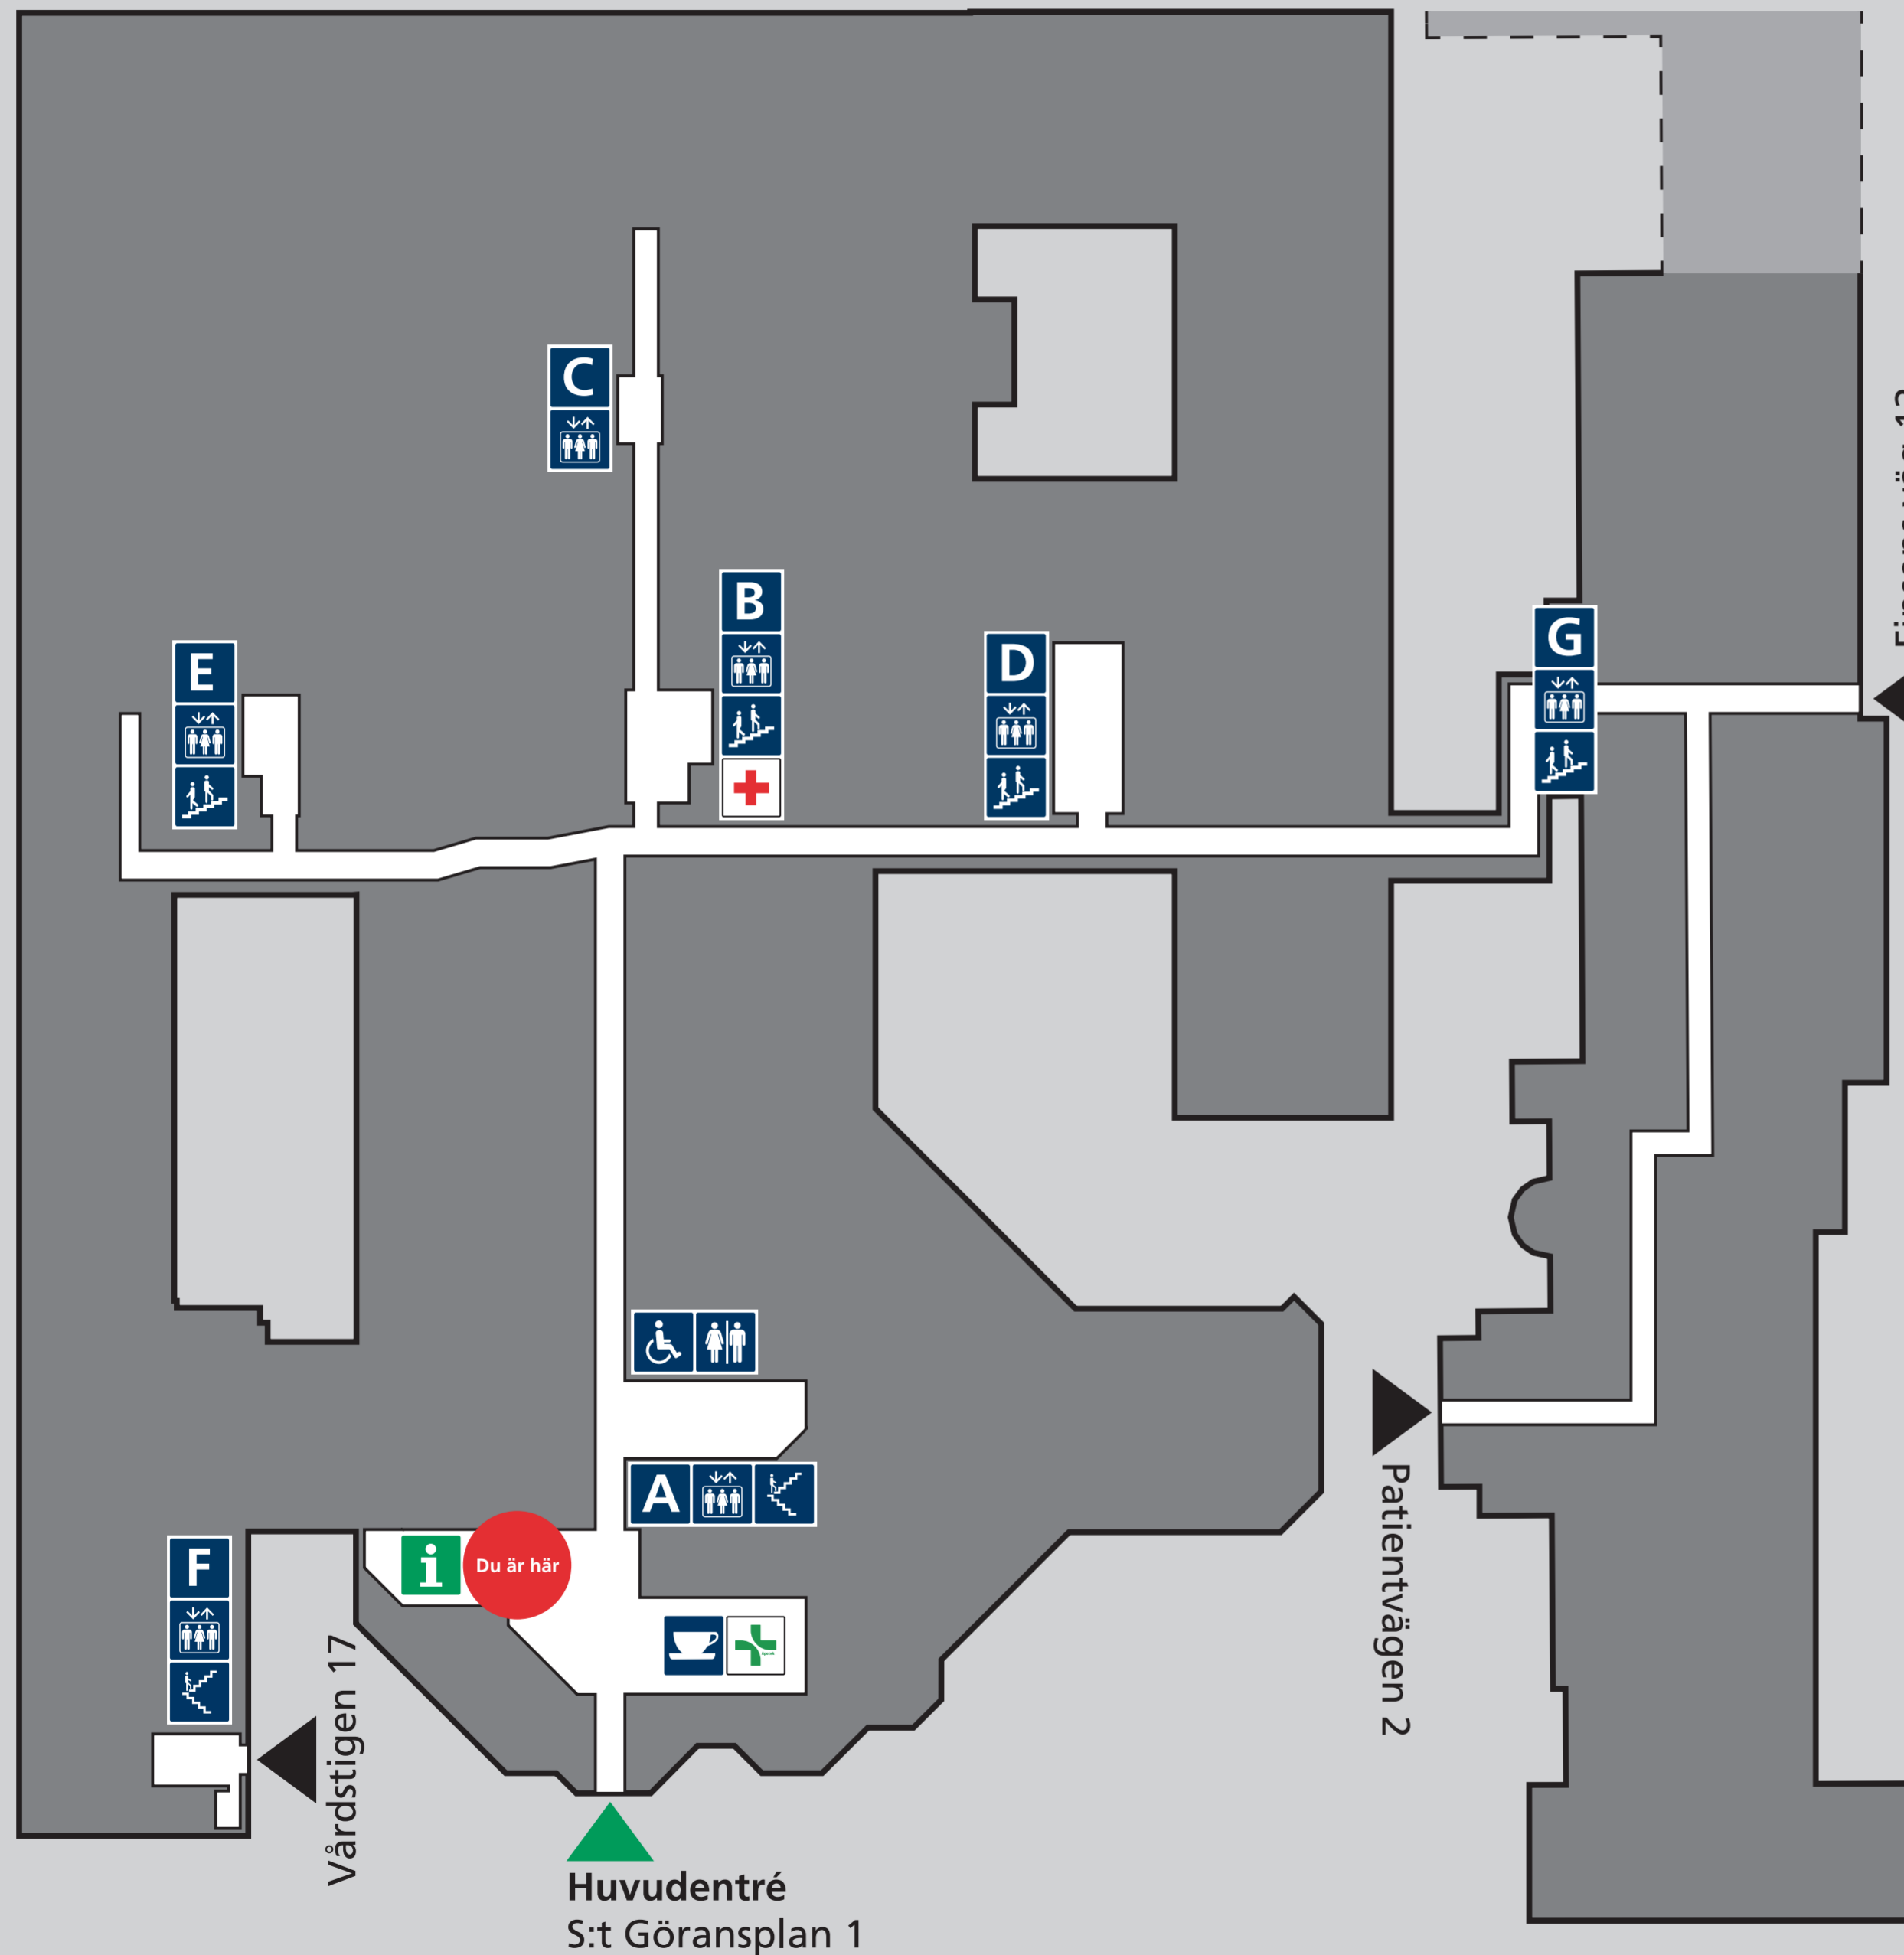

Välkommen till S:t Görans sjukhus

Hos oss hittar du med hjälp av målpunkterna A-G som är markerade på kartan till vänster.

Till höger hittar du en lista på de verksamheter som finns här i huvudbyggnaden. Efter varje verksamhet finns den målpunkt som du ska följa skyltningen till.

Är du osäker så fråga oss gärna i informationen eller be en Röda korset-värd om hjälp.

-  Akutmottagning
-  Apotek
-  Café
-  Hissar
-  Information
-  Målpunkt
-  Trappa
-  Trapphus
-  Toalett
-  Du är här